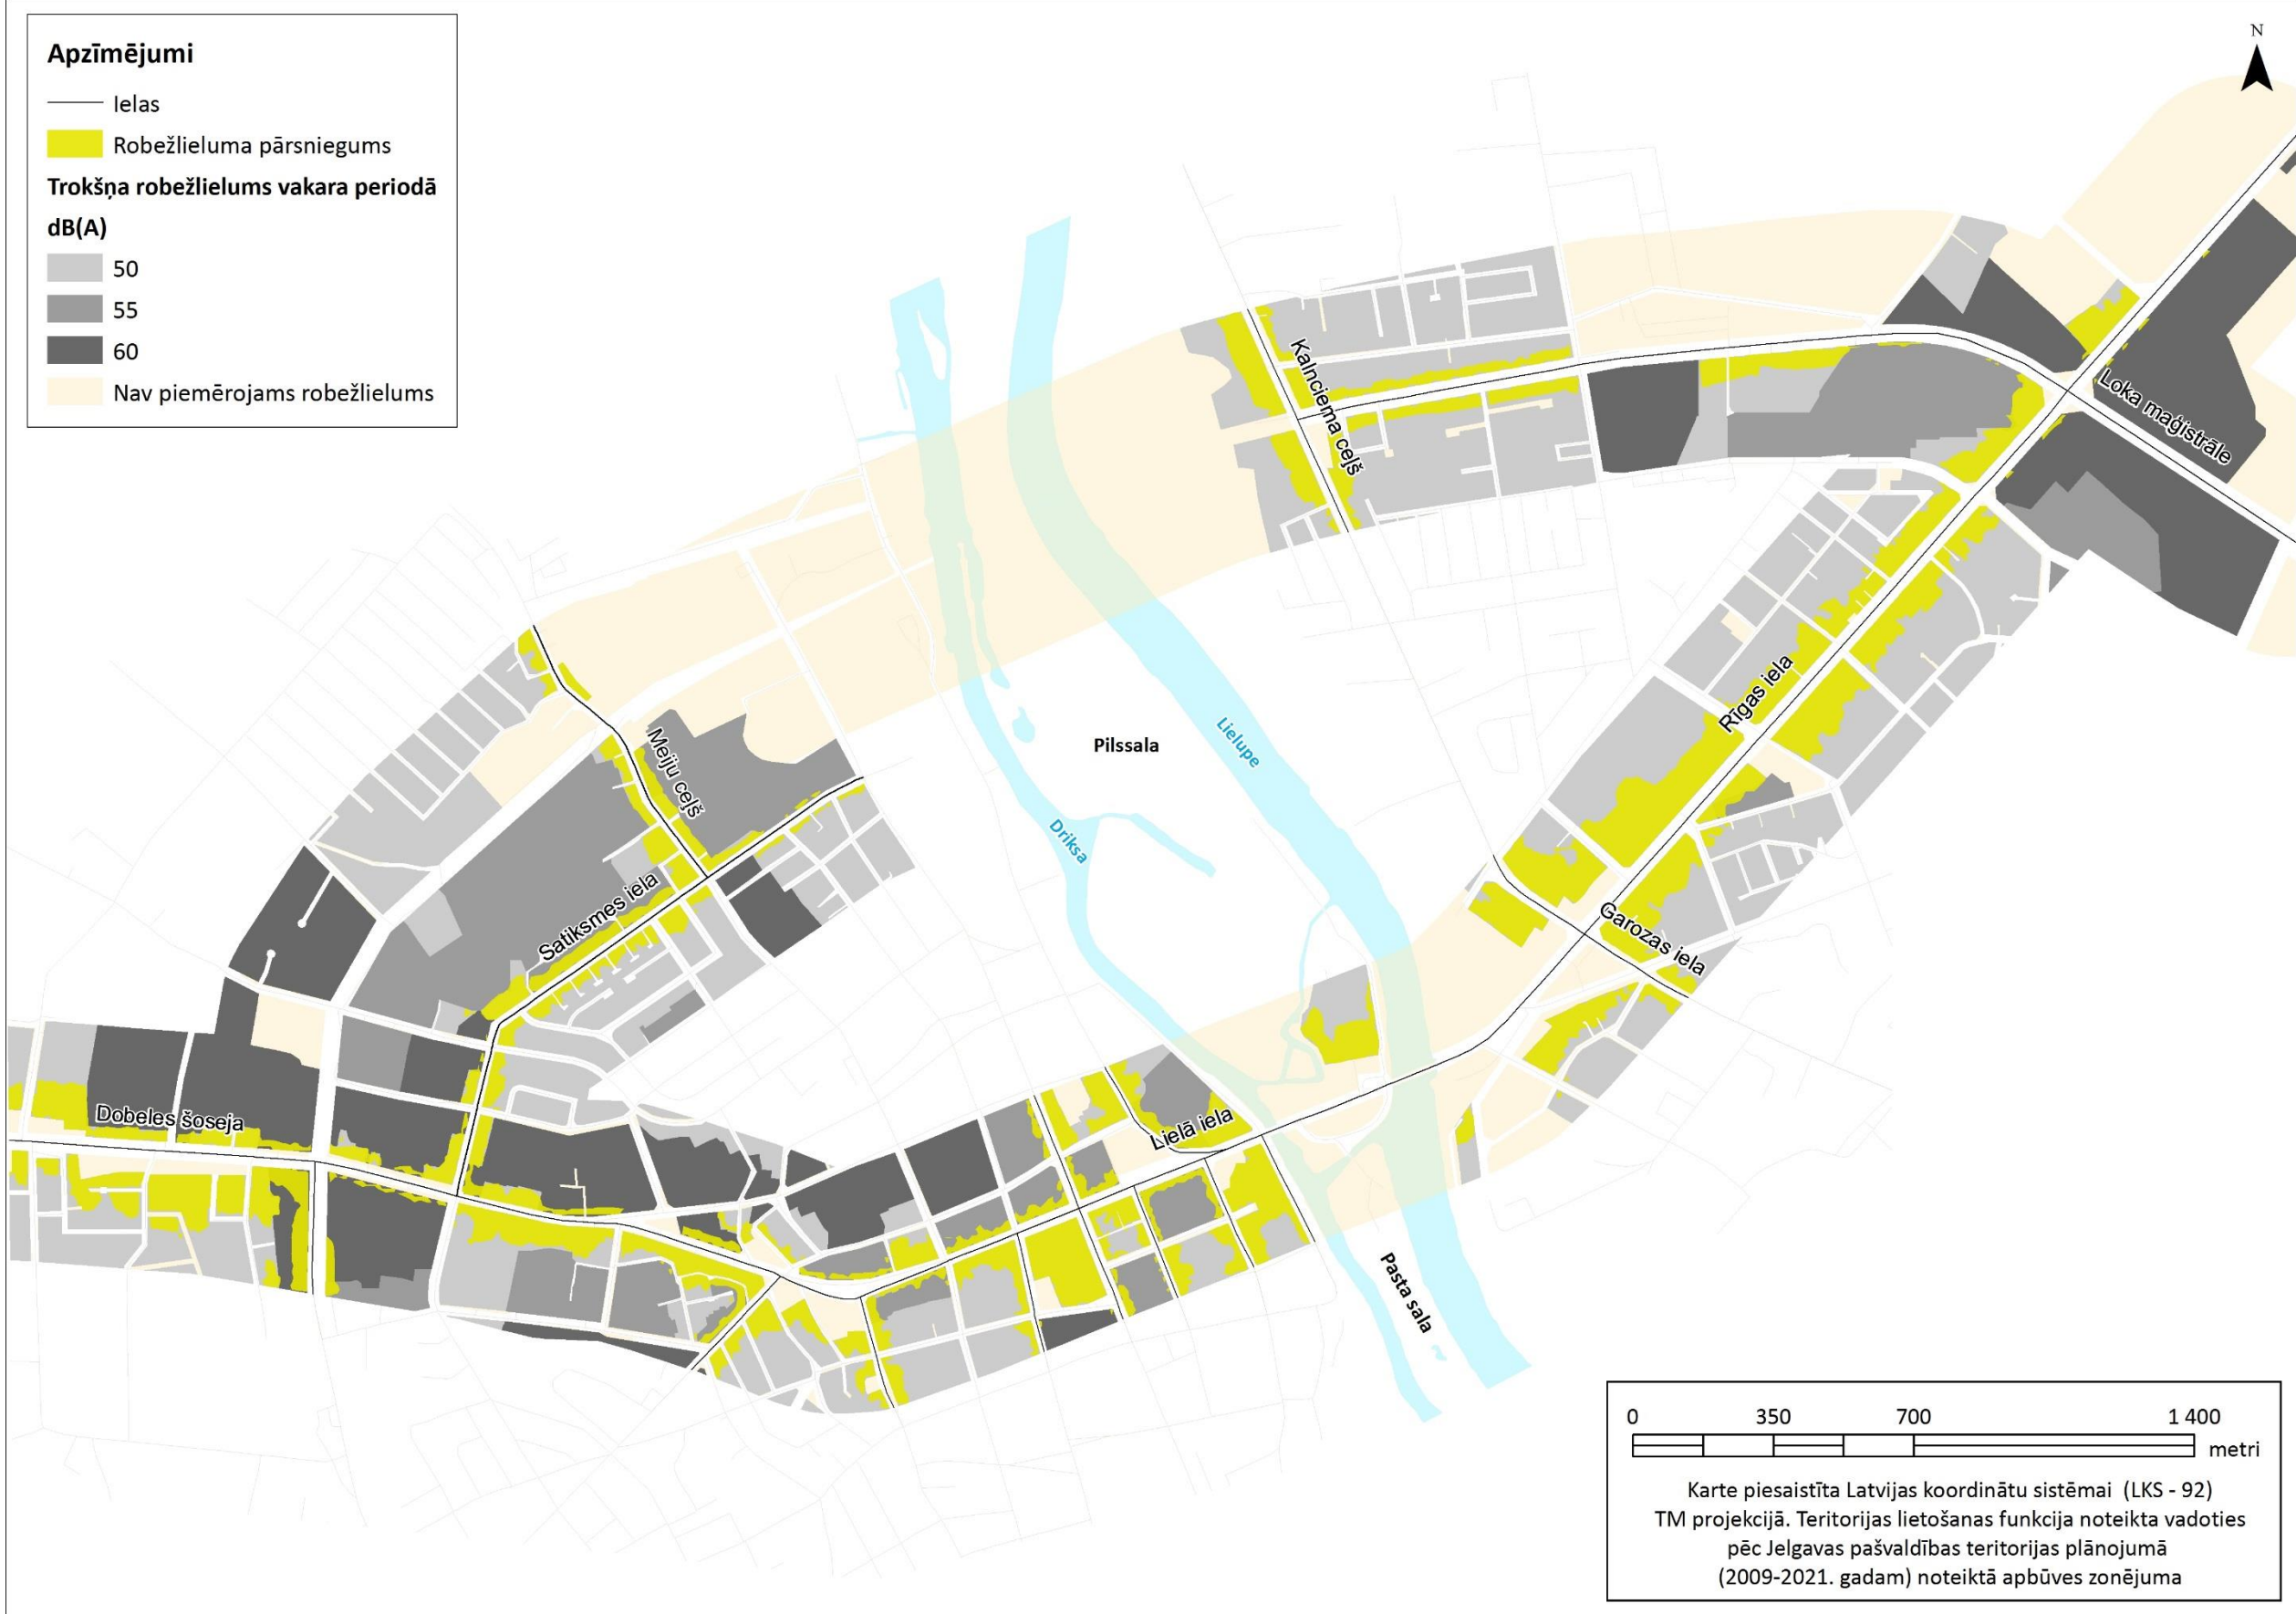

Aprēķinātais esošais trokšņa līmenis trokšņa rādītājam L_{diena}

Aprēķinātais esošais trokšņa līmenis trokšņa rādītājam L_{vakars}

Aprēķinātais esošais trokšņa līmenis trokšņa rādītājam L_{nakts}

Esošās trokšņa robežlielumu pārsniegumu platības trokšņa rādītājam L_{diena}

Esošās trokšņa robežlielumu pārsniegumu platības trokšņa rādītājam L_{vakars}

Esošās trokšņa robežlielumu pārsniegumu platības trokšņa rādītājam L_{nakts}