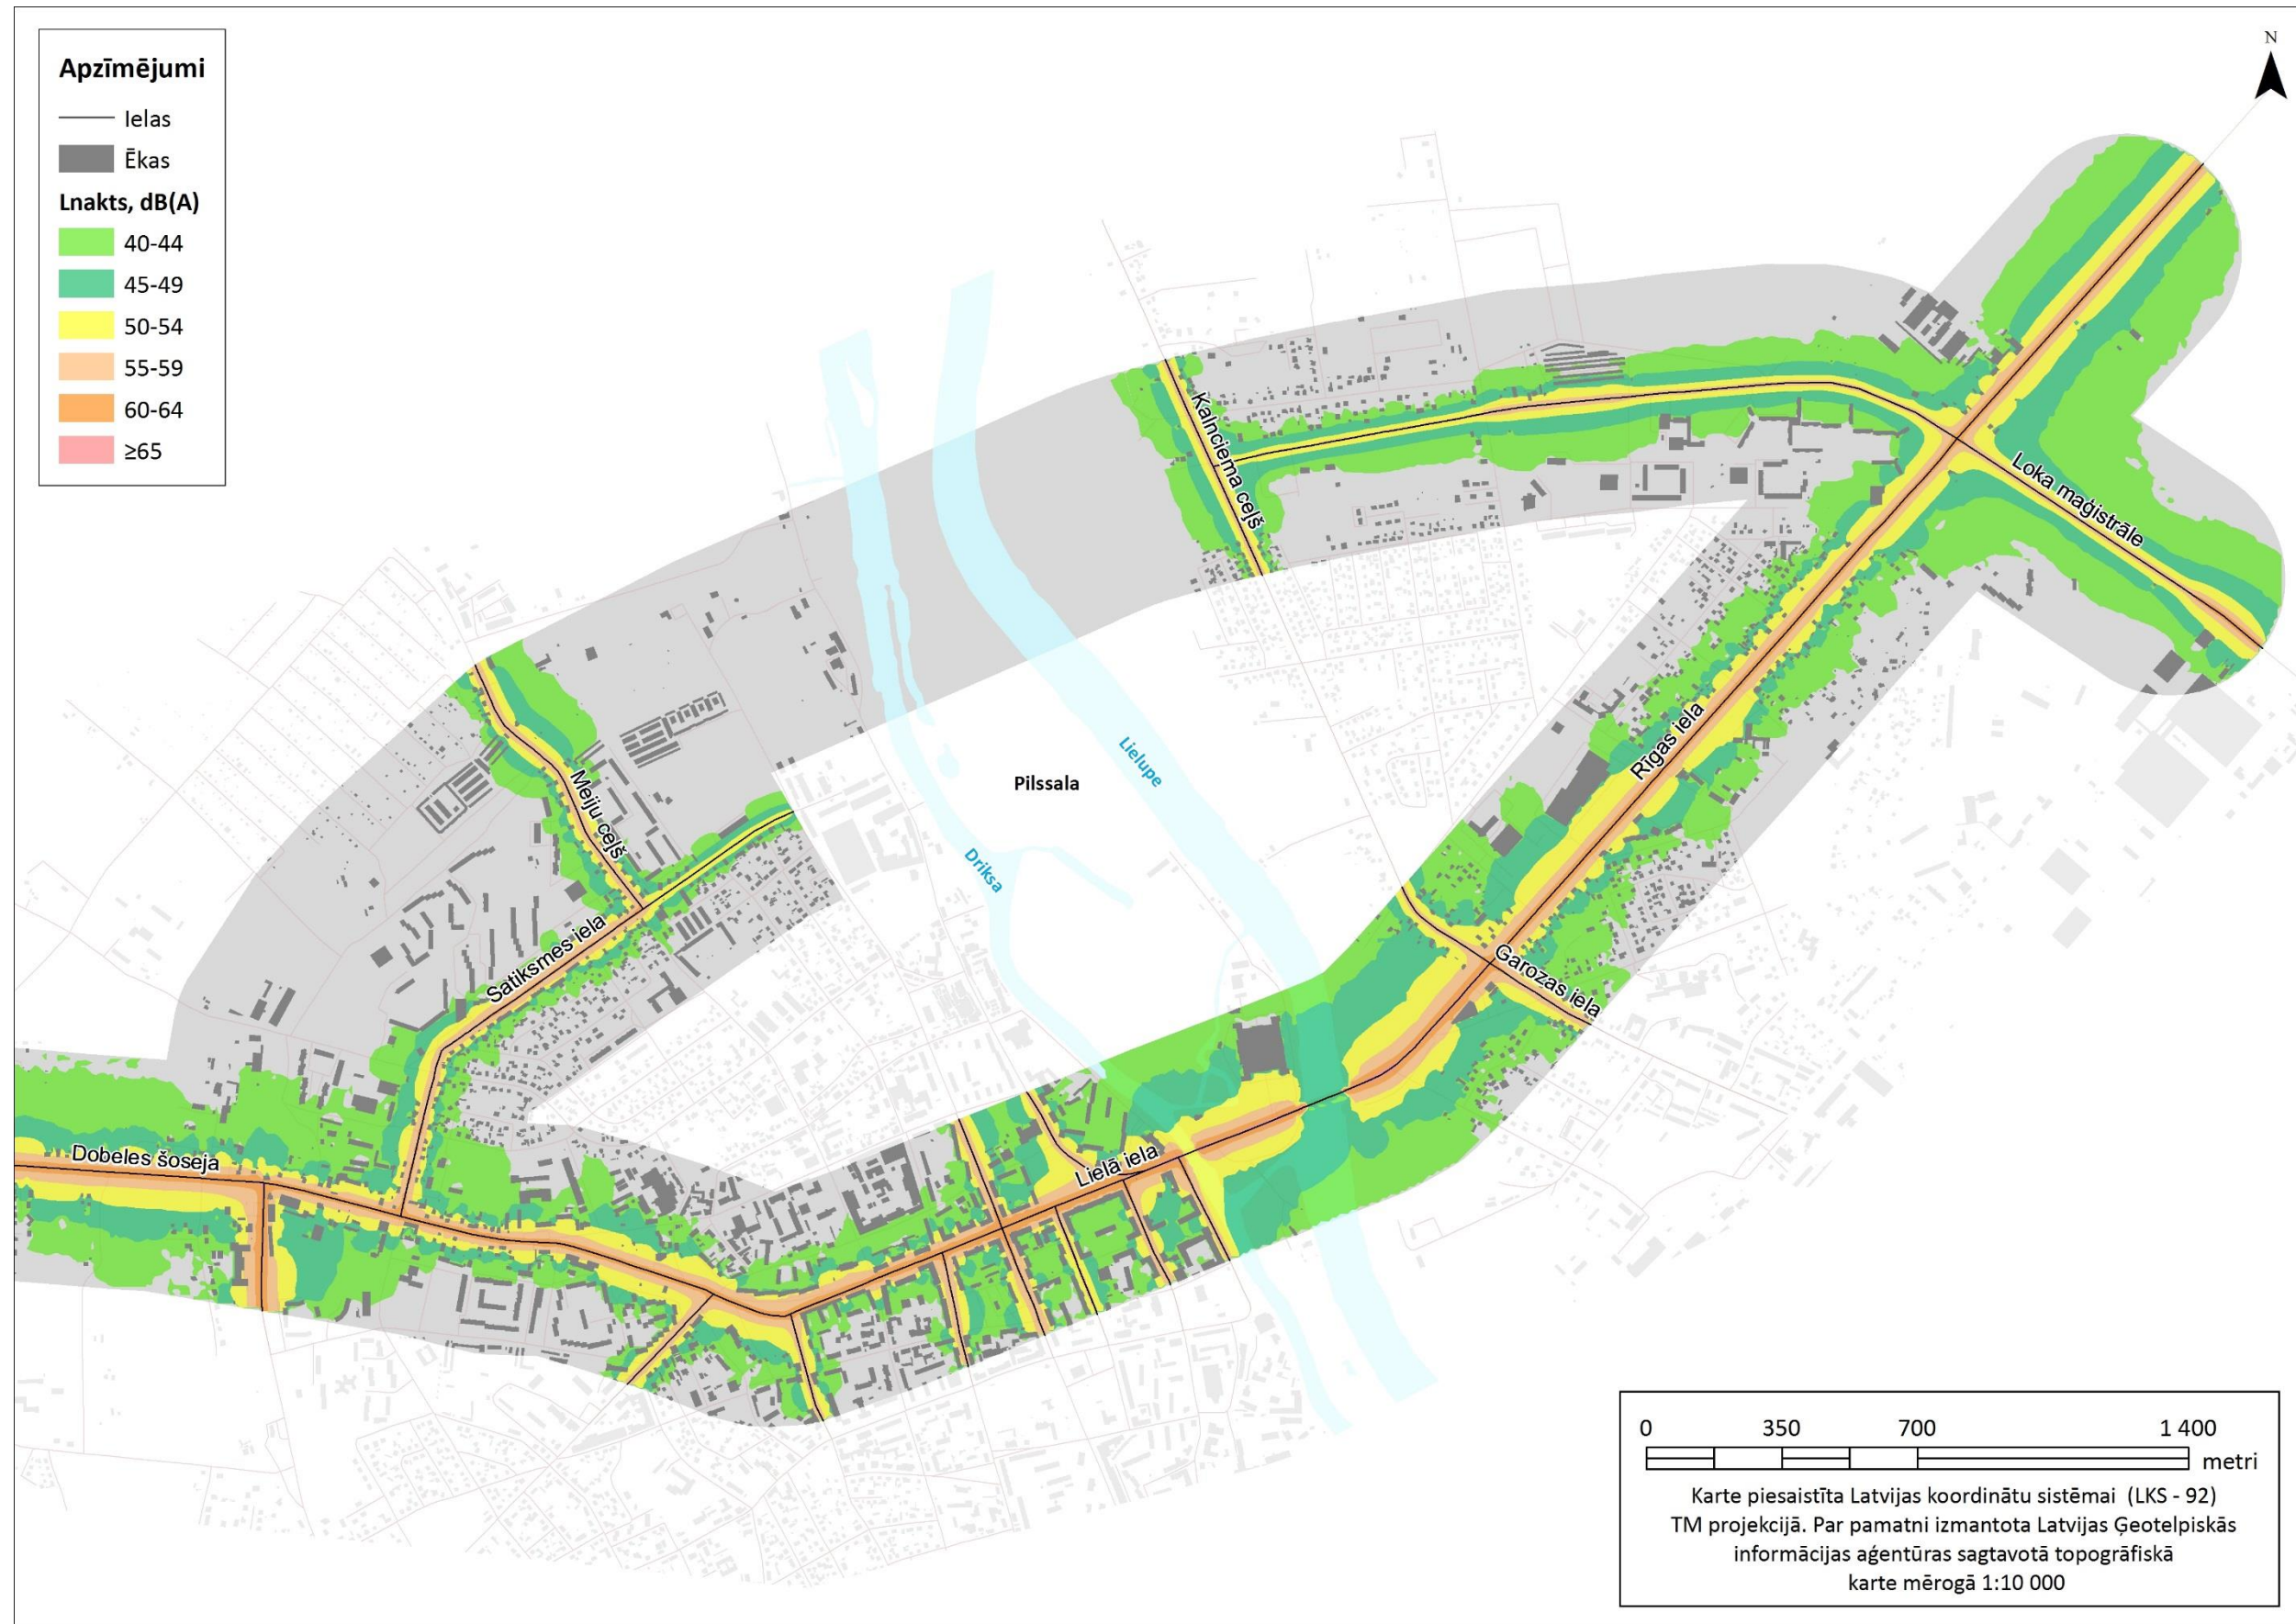

Aprēķinātais esošais trokšņa līmenis trokšņa rādītājam L_{diena}

Aprēķinātais esošais trokšņa līmenis trokšņa rādītājam L_{vakars}

Aprēķinātais esošais trokšņa līmenis trokšņa rādītājam L_{nakts}

Esošās trokšņa robežlielumu pārsniegumu platības trokšņa rādītājam L_{diena}

Esošās trokšņa robežlielumu pārsniegumu platības trokšņa rādītājam L_{vakars}

Esošās trokšņa robežlielumu pārsniegumu platības trokšņa rādītājam L_{nakts}