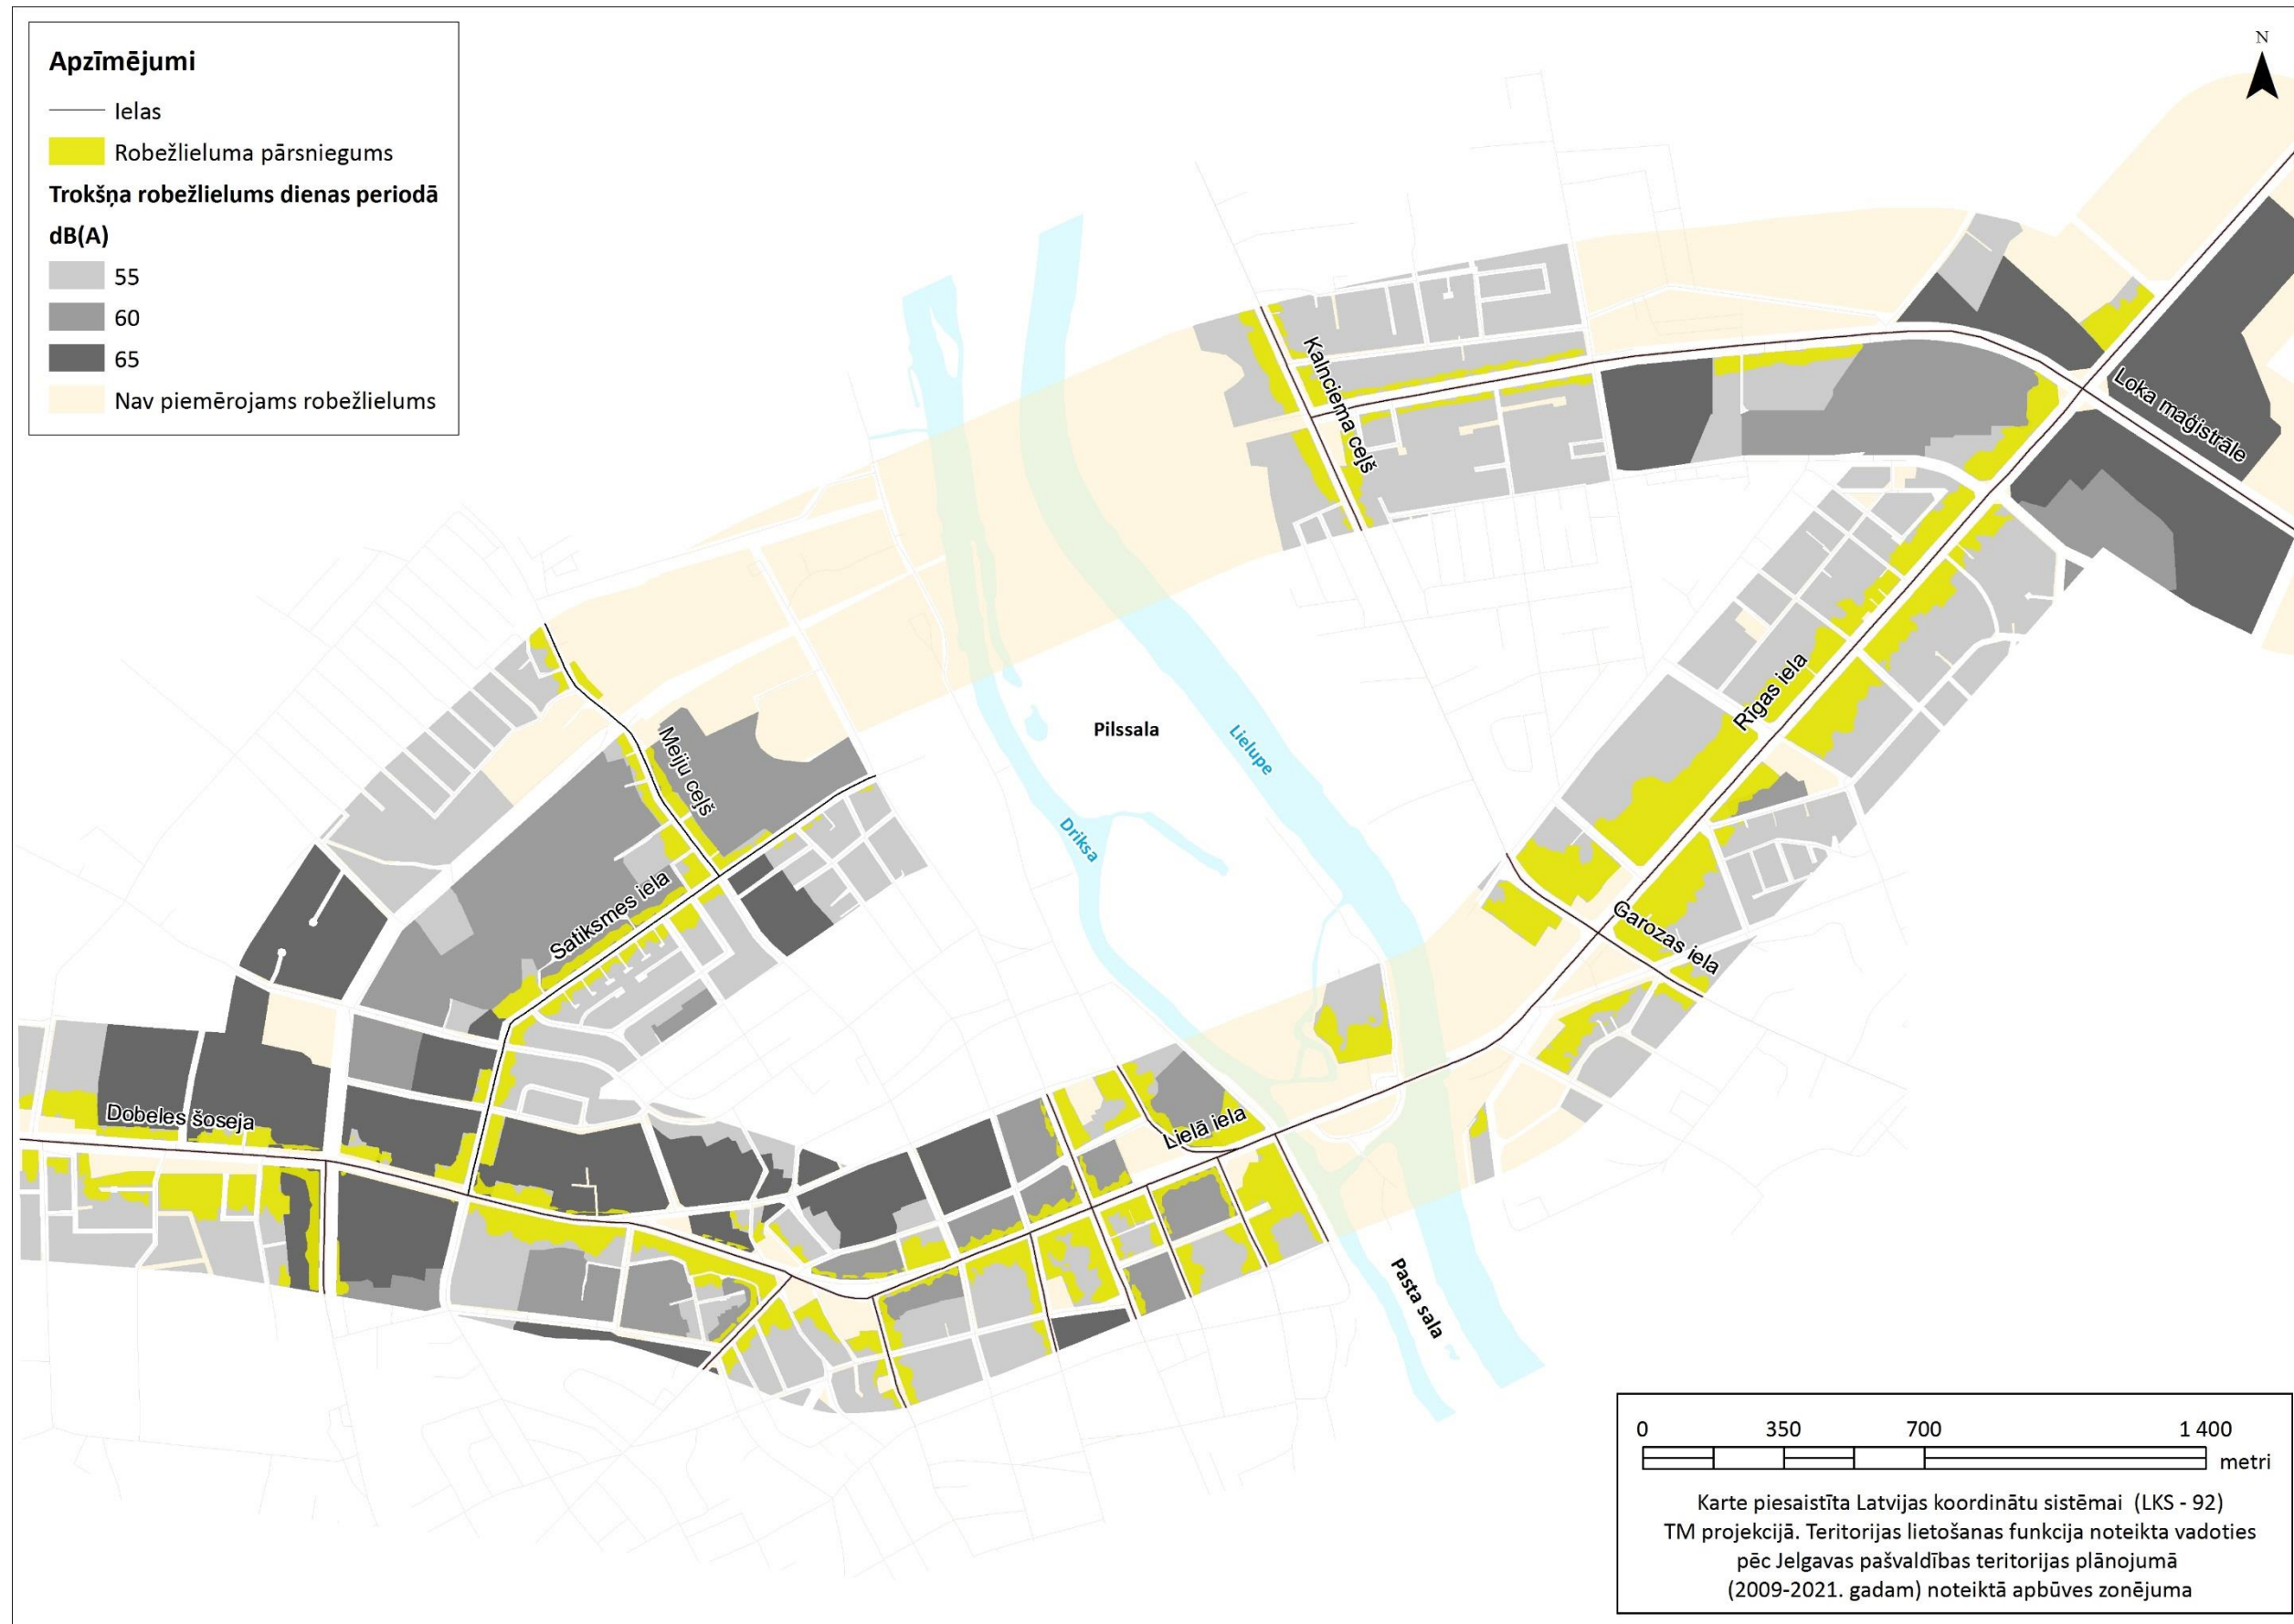

Aprēķinātais esošais trokšņa līmenis trokšņa rādītājam L_{diena}

Aprēķinātais esošais trokšņa līmenis trokšņa rādītājam L_{vakars}

Aprēķinātais esošais trokšņa līmenis trokšņa rādītājam L_{nakts}

Esošās trokšņa robežlielumu pārsniegumu platības trokšņa rādītājam L_{diena}

Esošās trokšņa robežlielumu pārsniegumu platības trokšņa rādītājam L_{vakars}

Esošās trokšņa robežlielumu pārsniegumu platības trokšņa rādītājam L_{nakts}