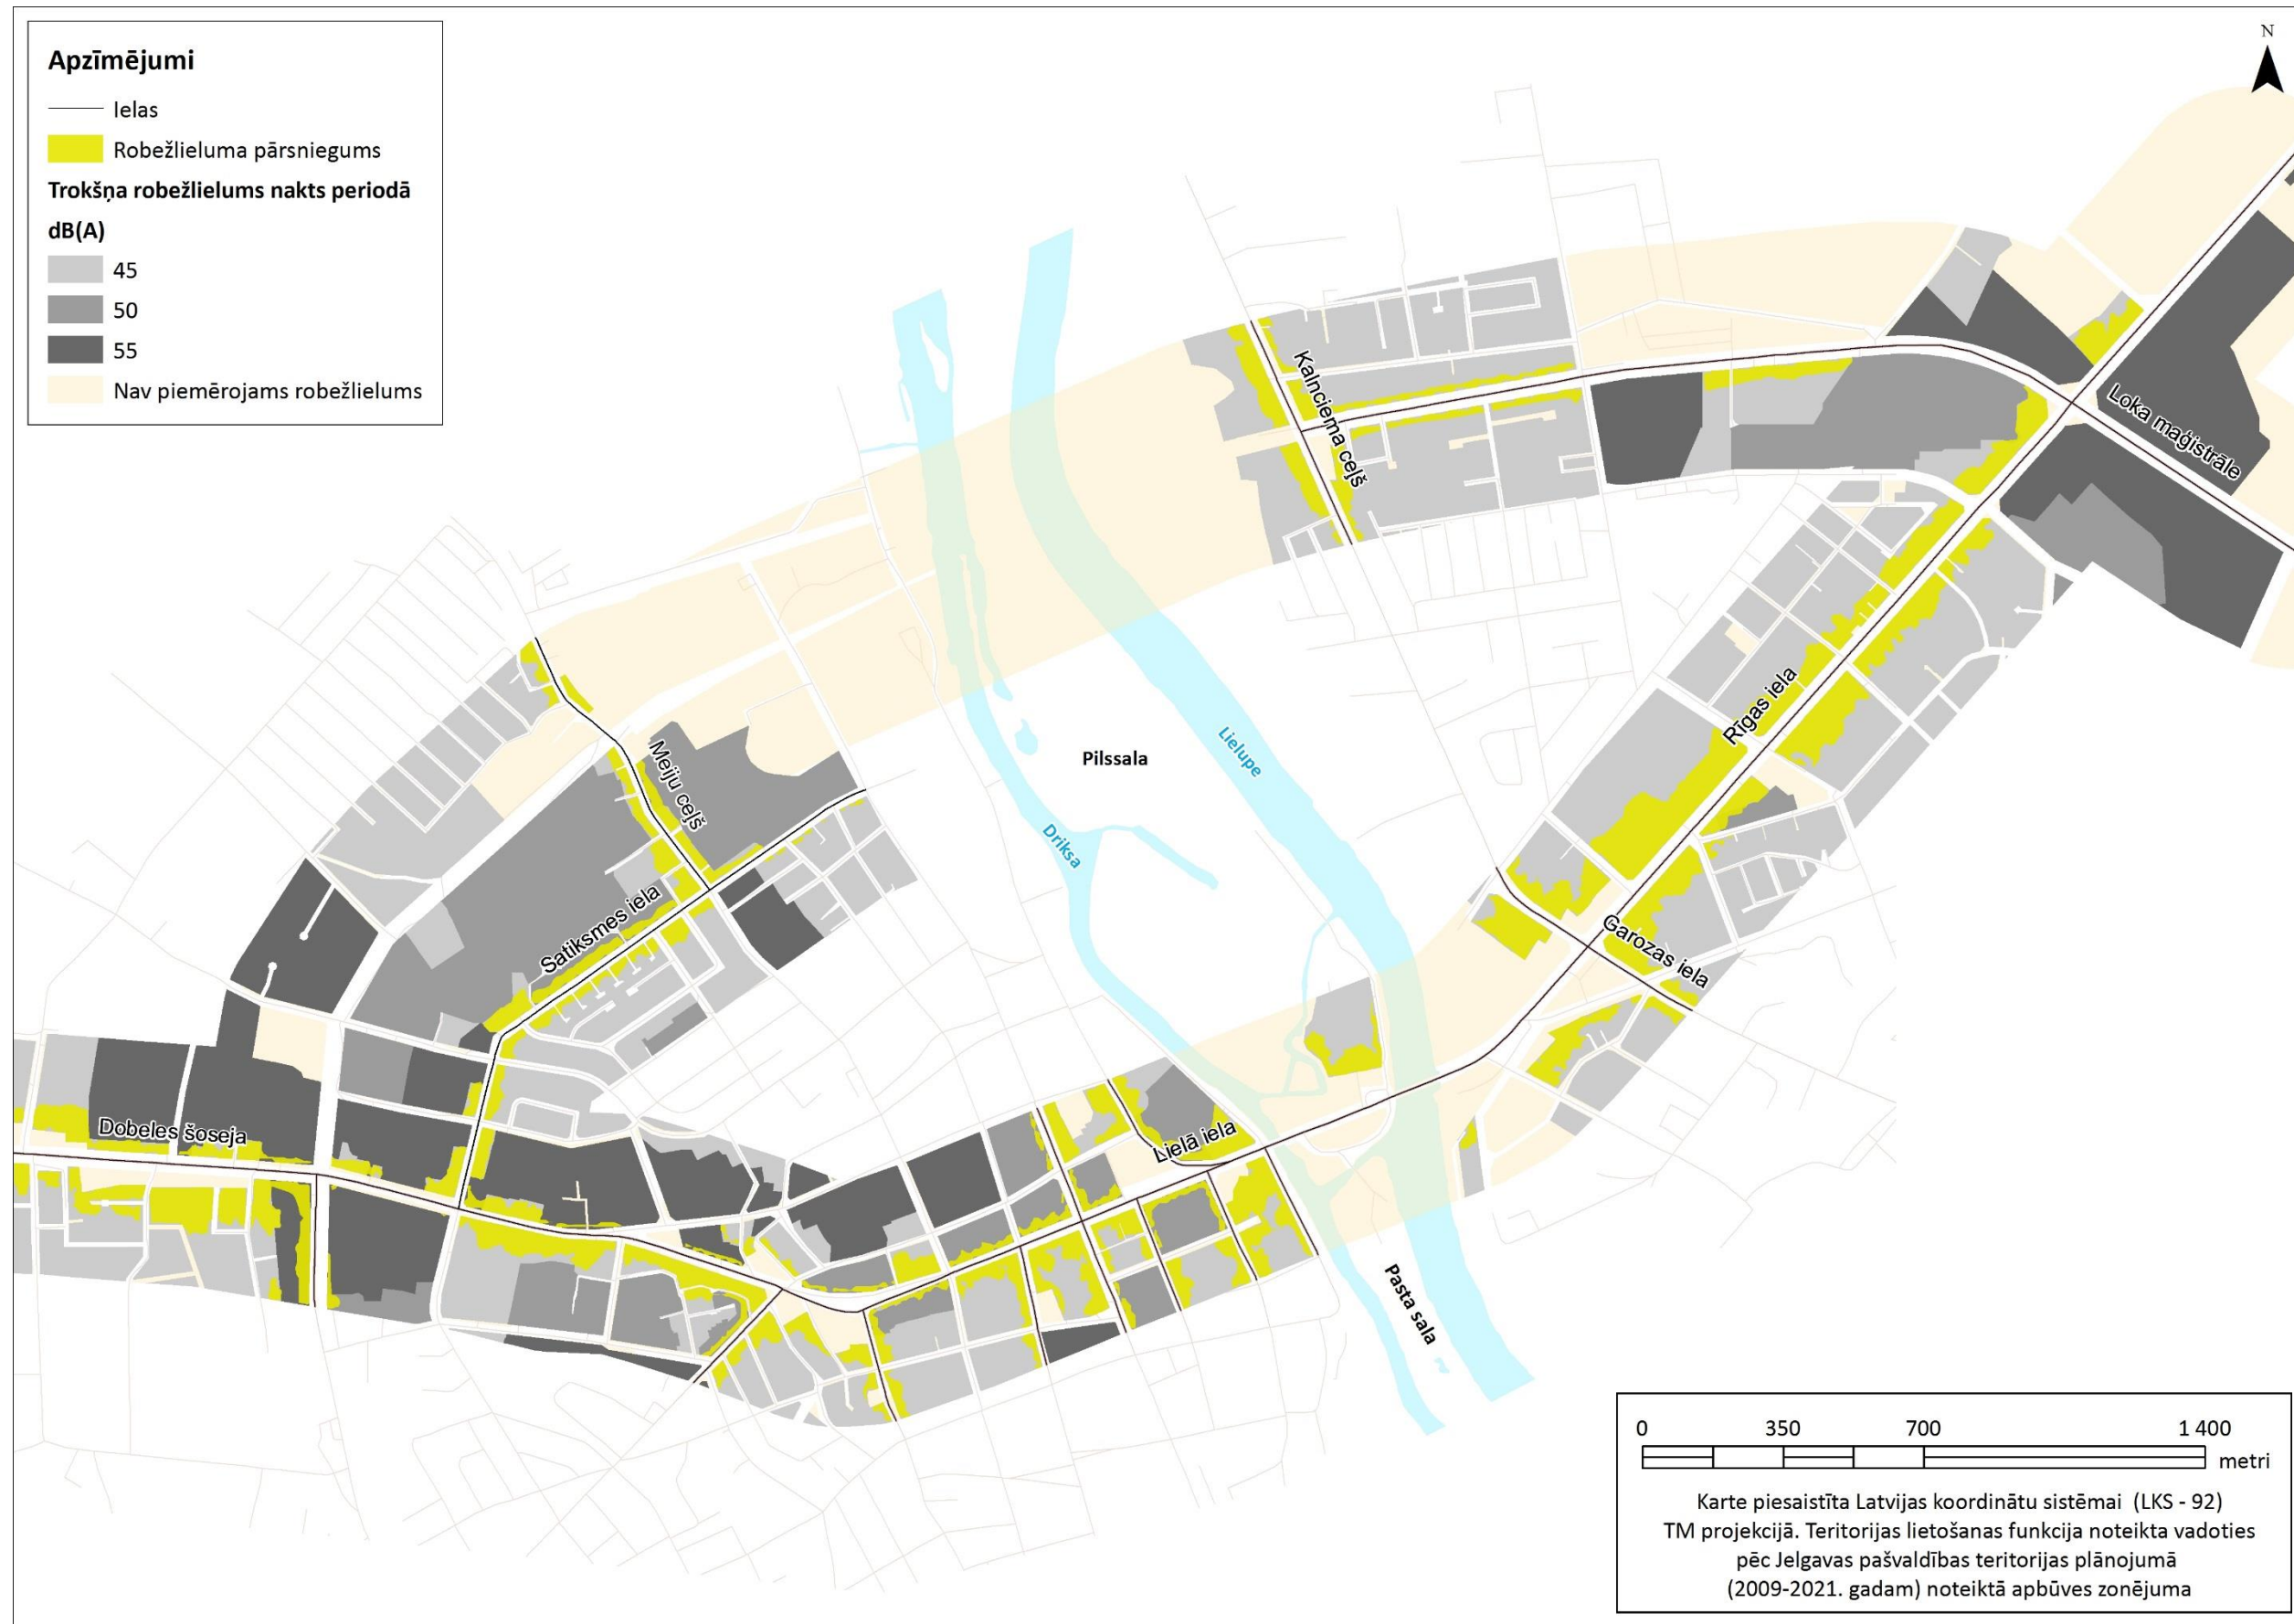

Aprēķinātais esošais trokšņa līmenis trokšņa rādītājam L_{diena}

Aprēķinātais esošais trokšņa līmenis trokšņa rādītājam L_{vakars}

Aprēķinātais esošais trokšņa līmenis trokšņa rādītājam L_{nakts}

Esošās trokšņa robežlielumu pārsniegumu platības trokšņa rādītājam L_{diena}

Esošās trokšņa robežlielumu pārsniegumu platības trokšņa rādītājam L_{vakars}

Esošās trokšņa robežlielumu pārsniegumu platības trokšņa rādītājam L_{nakts}