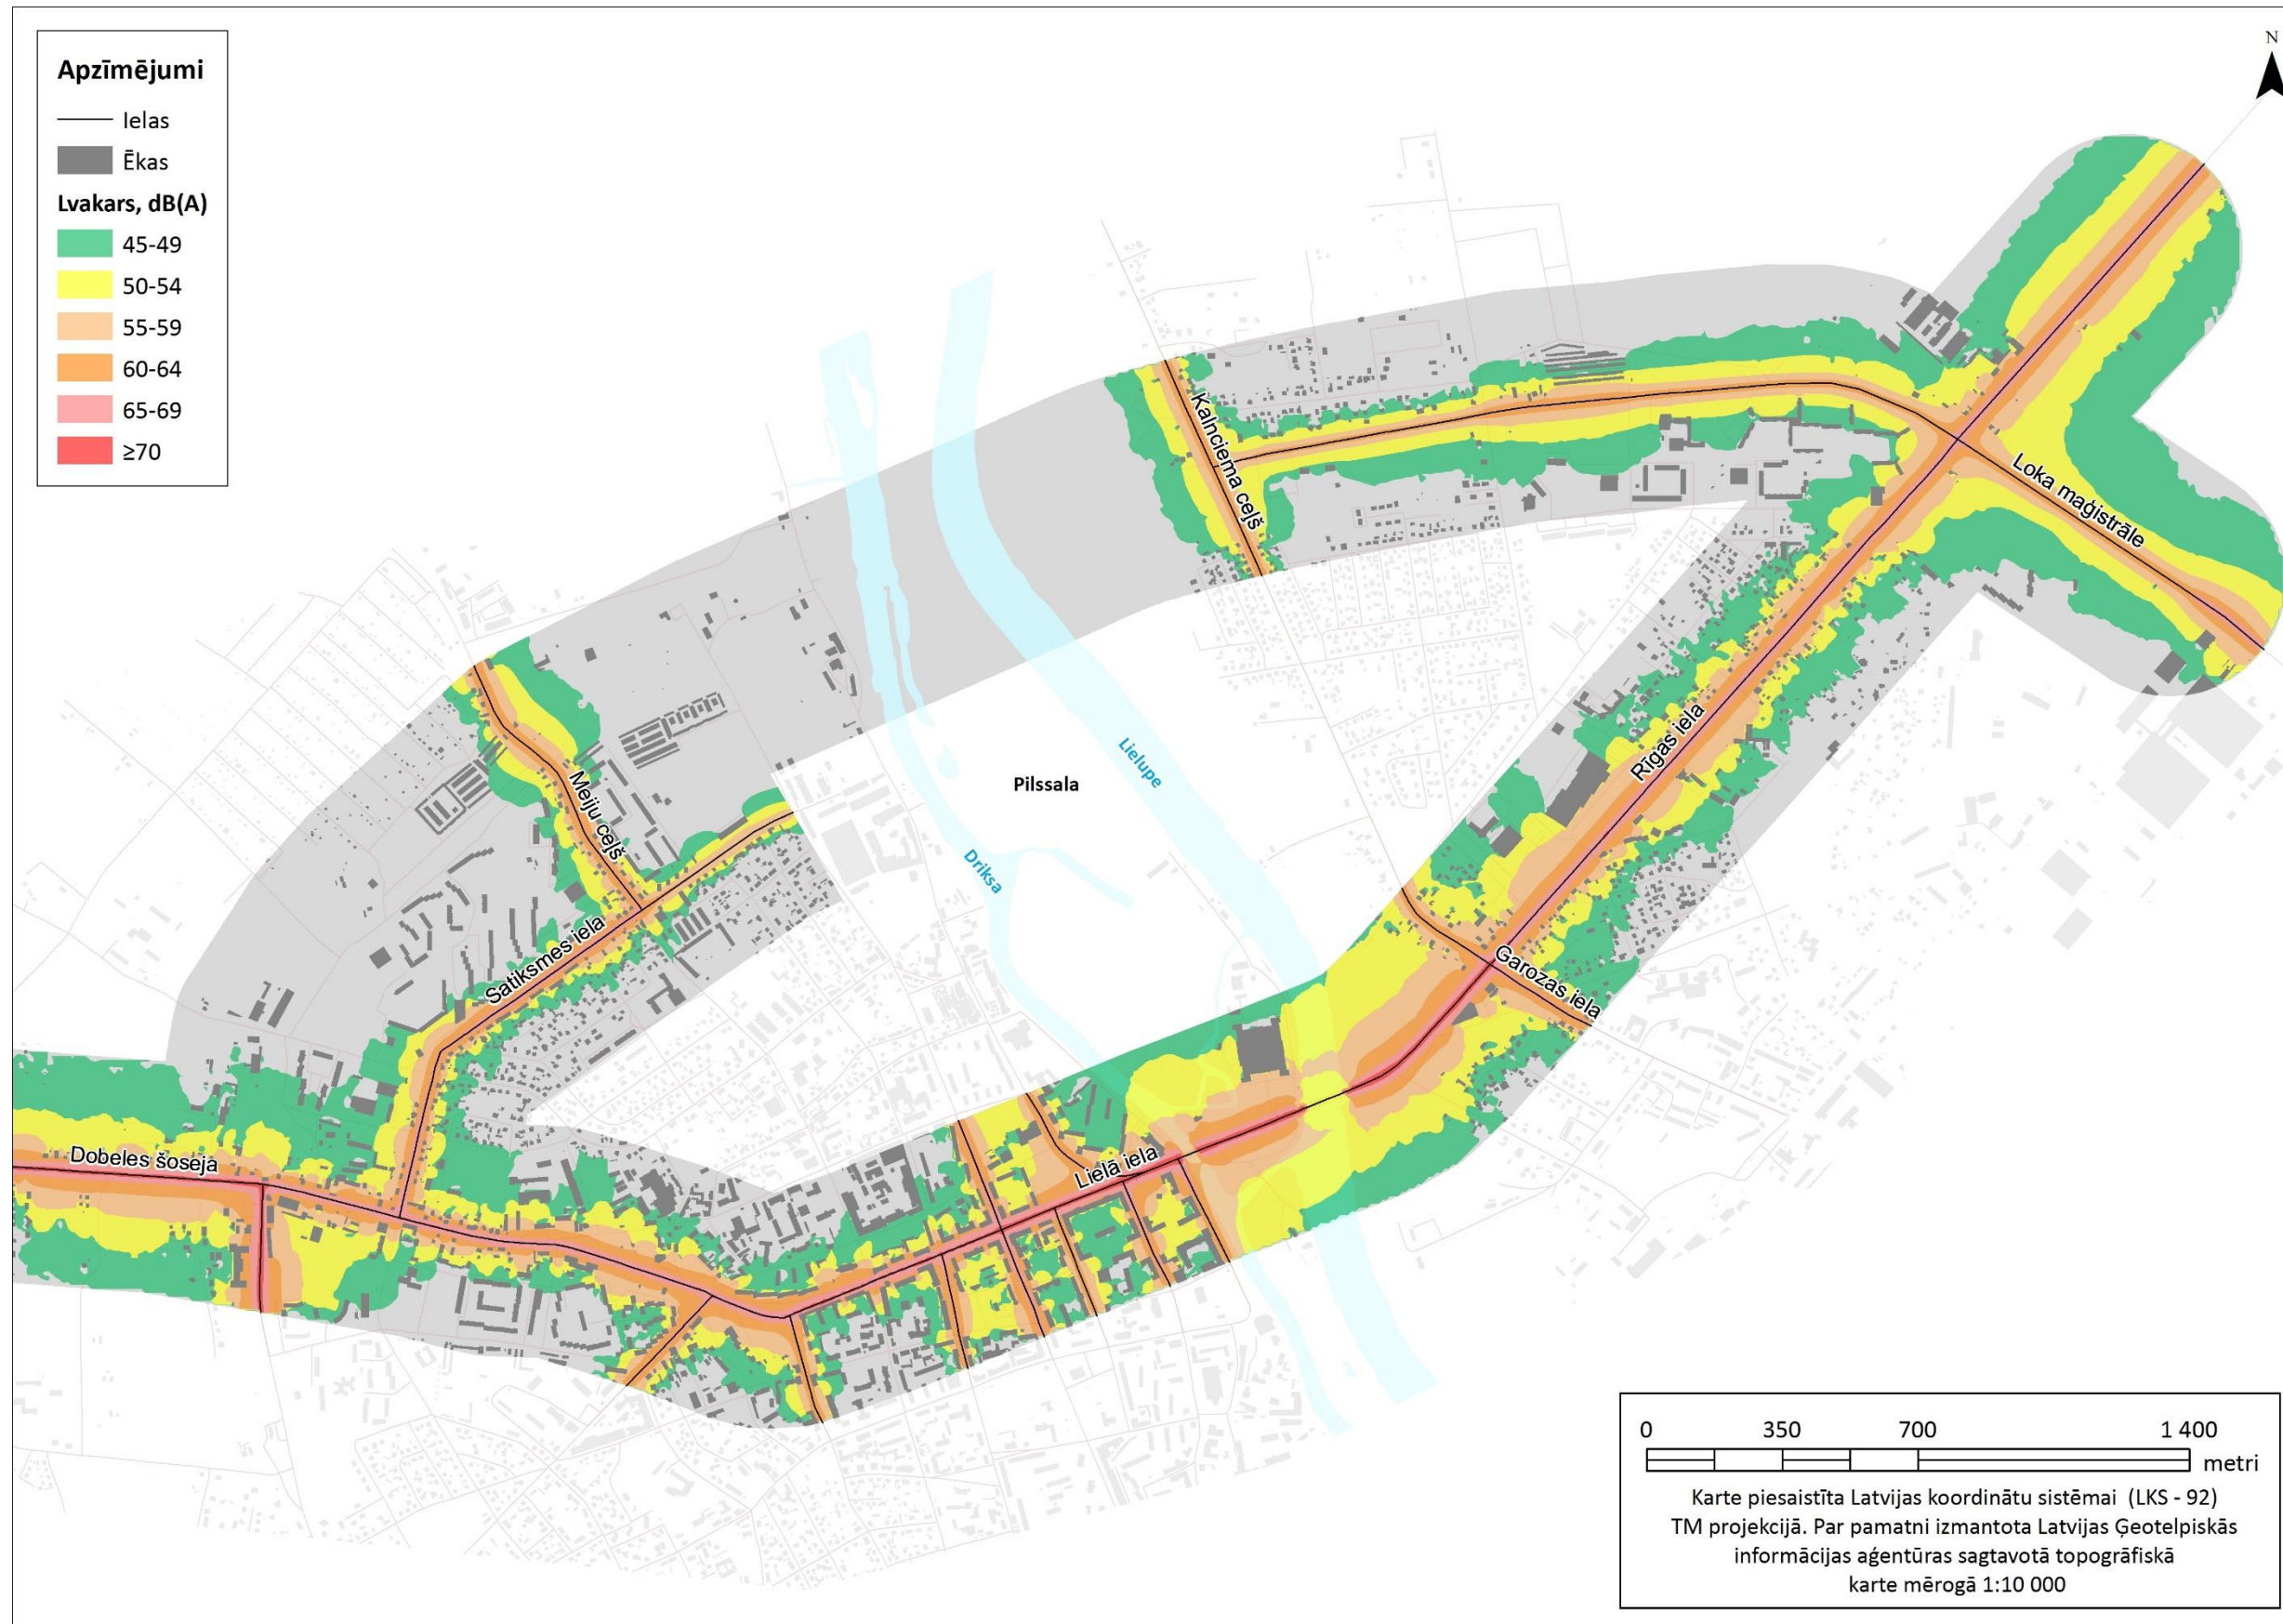

Aprēķinātais esošais trokšņa līmenis trokšņa rādītājam L_{diena}

Aprēķinātais esošais trokšņa līmenis trokšņa rādītājam L_{vakars}

Aprēķinātais esošais trokšņa līmenis trokšņa rādītājam L_{nakts}

Esošās trokšņa robežlielumu pārsniegumu platības trokšņa rādītājam L_{diena}

Esošās trokšņa robežlielumu pārsniegumu platības trokšņa rādītājam L_{vakars}

Esošās trokšņa robežlielumu pārsniegumu platības trokšņa rādītājam L_{nakts}